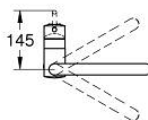

32 322 002 MINTA EINHAND-SPÜLTISCHBATTERIE, 1/2"

PRODUKTBESCHREIBUNG

- Farbe: chrom
- U-Auslauf
- Einlochmontage
- GROHE Long-Life Oberfläche
- GROHE SilkMove 46 mm Keramikkartusche
- GROHE EasyDock
- herausziehbare Dual Spülbrause
- Umstellung: Laminarstrahl/SpeedClean Brausestrahl
- automatische Rückstellung auf Laminarstrahl
- variabel einstellbare Mengenbegrenzung
- schwenkbarer Rohrauslauf
- Schwenkbereich 360°
- integrierter Rückflussverhinderer
- Eigensicher gegen Rückfließen
- flexible Anschlussschläuche
- Schnell-Montage-System
- Maximaler Durchfluss (bei 3 bar): 9 l/min

32 322 002 MINTA EINHAND-SPÜLTISCHBATTERIE, 1/2"

ERSATZTEILE, Juli 2017 – jetzt

- 1: Hebel (Bestell-Nr. 46015000)
- 2: Kappe (Bestell-Nr. 46025000)
- 3: Kartusche (Bestell-Nr. 46048000)
- 4: Spülbrause (Bestell-Nr. 48416000)
- 4.1: Rückflussverhinderer (Bestell-Nr. 08565000)
- 4.2: Strahlregler (Bestell-Nr. 48347000)
- 5: Gegenverschraubung (Bestell-Nr. 46345000)
- 6: Schlauch für Spültischbatterien mit herausziehbarer Dual Spülbrause oder Mousseauslauf (Bestell-Nr. 48293000)
- 7: Stabilisierungsplatte (Bestell-Nr. 05334000)
- 8: Hebel (Bestell-Nr. 40684000)*