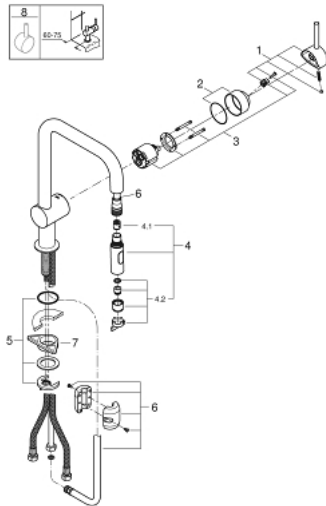

32 322 002 MINTA EINHAND-SPÜLTISCHBATTERIE, 1/2"

PRODUKTBESCHREIBUNG

- Farbe: chrom
- U-Auslauf
- Einlochmontage
- GROHE Long-Life Oberfläche
- GROHE SilkMove 46 mm Keramikkartusche
- GROHE EasyDock
- herausziehbare Dual Spülbrause
- Umstellung: Laminarstrahl/SpeedClean Brausestrahl
- automatische Rückstellung auf Laminarstrahl
- variabel einstellbare Mengenbegrenzung
- schwenkbarer Rohrauslauf
- Schwenkbereich 360°
- integrierter Rückflussverhinderer
- Eigensicher gegen Rückfließen
- flexible Anschlussschläuche
- Schnell-Montage-System
- Maximaler Durchfluss (bei 3 bar): 9 l/min

32 322 002 MINTA EINHAND-SPÜLTISCHBATTERIE, 1/2"

ERSATZTEILE, Juli 2017 – jetzt

- 1: Hebel (Bestell-Nr. 46015000)
- 2: Kappe (Bestell-Nr. 46025000)
- 3: Kartusche (Bestell-Nr. 46048000)
- 4: Spülbrause (Bestell-Nr. 48416000)
- 4.1: Rückflussverhinderer (Bestell-Nr. 08565000)
- 4.2: Strahlregler (Bestell-Nr. 48347000)
- 5: Gegenverschraubung (Bestell-Nr. 46345000)
- 6: Schlauch für Spültischbatterien mit herausziehbarer Dual Spülbrause oder Mousseauslauf (Bestell-Nr. 48293000)
- 7: Stabilisierungsplatte (Bestell-Nr. 05334000)
- 8: Hebel (Bestell-Nr. 40684000)*