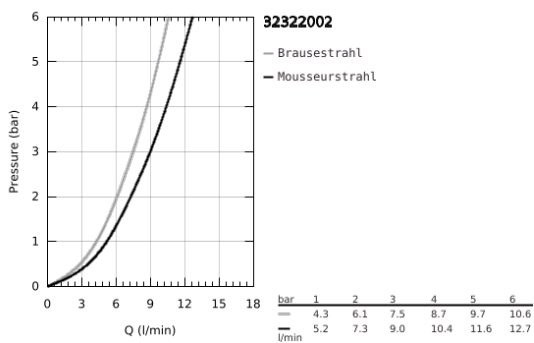

32 322 002 MINTA EINHAND-SPÜLTISCHBATTERIE, 1/2"

PRODUKTBESCHREIBUNG

- Farbe: chrom
- U-Auslauf
- Einlochmontage
- GROHE Long-Life Oberfläche
- GROHE SilkMove 46 mm Keramikkartusche
- GROHE EasyDock
- herausziehbare Dual Spülbrause
- Umstellung: Laminarstrahl/SpeedClean Brausestrahl
- automatische Rückstellung auf Laminarstrahl
- variabel einstellbare Mengenbegrenzung
- schwenkbarer Rohrauslauf
- Schwenkbereich 360°
- integrierter Rückflussverhinderer
- Eigensicher gegen Rückfließen
- flexible Anschlussschläuche
- Schnell-Montage-System
- Maximaler Durchfluss (bei 3 bar): 9 l/min

32 322 002 MINTA EINHAND-SPÜLTISCHBATTERIE, 1/2"

ERSATZTEILE, Juli 2017 – jetzt

- 1: Hebel (Bestell-Nr. 46015000)
- 2: Kappe (Bestell-Nr. 46025000)
- 3: Kartusche (Bestell-Nr. 46048000)
- 4: Spülbrause (Bestell-Nr. 48416000)
- 4.1: Rückflussverhinderer (Bestell-Nr. 08565000)
- 4.2: Strahlregler (Bestell-Nr. 48347000)
- 5: Gegenverschraubung (Bestell-Nr. 46345000)
- 6: Schlauch für Spültischbatterien mit herausziehbarer Dual Spülbrause oder Mousseauslauf (Bestell-Nr. 48293000)
- 7: Stabilisierungsplatte (Bestell-Nr. 05334000)
- 8: Hebel (Bestell-Nr. 40684000)*