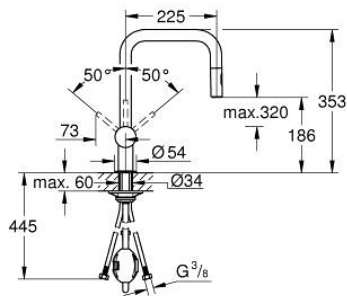

32 322 002 MINTA EINHAND-SPÜLTISCHBATTERIE, 1/2"

PRODUKTBESCHREIBUNG

- Farbe: chrom
- U-Auslauf
- Einlochmontage
- GROHE Long-Life Oberfläche
- GROHE SilkMove 46 mm Keramikkartusche
- GROHE EasyDock
- herausziehbare Dual Spülbrause
- Umstellung: Laminarstrahl/SpeedClean Brausestrahl
- automatische Rückstellung auf Laminarstrahl
- variabel einstellbare Mengenbegrenzung
- schwenkbarer Rohrauslauf
- Schwenkbereich 360°
- integrierter Rückflussverhinderer
- Eigensicher gegen Rückfließen
- flexible Anschlussschläuche
- Schnell-Montage-System
- Maximaler Durchfluss (bei 3 bar): 9 l/min

32 322 002 MINTA EINHAND-SPÜLTISCHBATTERIE, 1/2"

ERSATZTEILE, Juli 2017 – jetzt

- 1: Hebel (Bestell-Nr. 46015000)
- 2: Kappe (Bestell-Nr. 46025000)
- 3: Kartusche (Bestell-Nr. 46048000)
- 4: Spülbrause (Bestell-Nr. 48416000)
- 4.1: Rückflussverhinderer (Bestell-Nr. 08565000)
- 4.2: Strahlregler (Bestell-Nr. 48347000)
- 5: Gegenverschraubung (Bestell-Nr. 46345000)
- 6: Schlauch für Spültischbatterien mit herausziehbarer Dual Spülbrause oder Mousseauslauf (Bestell-Nr. 48293000)
- 7: Stabilisierungsplatte (Bestell-Nr. 05334000)
- 8: Hebel (Bestell-Nr. 40684000)*